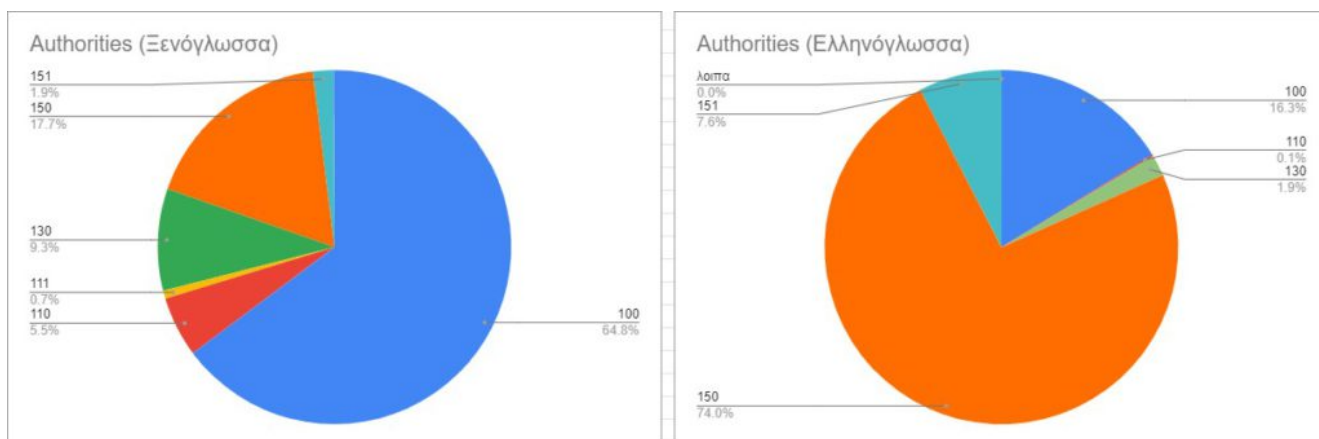

Στατιστικά 2021

Στατιστικά Βάσης εγγραφών καθιερώσεων έως τον Οκτώβριο 2021

Ξενόγλωσσα: 116650

Ελληνόγλωσσα: 99869

Στατιστικά βάσης εγγραφών καθιερώσεων MitoS